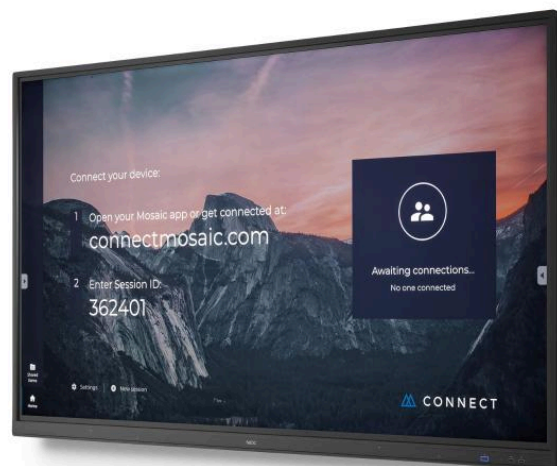

## MultiSync® CB861Q (Infrared Touch) LCD 86" UHD dotykový public displej

#### Vstupte do světa interaktivních bílých tabulí

Zlepšíte si přednášky a setkání s univerzálními tabulemi pro spolupráci od společnosti NEC, ve třech různých velikostech, s UHD rozlišením a až 20 dotykovými body. Díky infračervené dotykové technologii si může uživatel vychutnat dokonalou funkčnost s bleskurychlou dotykovou odezvou. Obchodní a vzdělávací setkání se díky zabudované bílé tabuli a bezdrátovým možnostem sdílení obrazovky mohou začít okamžitě a bez jakýchkoliv skrytých nákladů. Integrovaný anotační nástroj vám umožňuje přidávání poznámek k jakémukoliv obsahu zobrazenému na obrazovce.